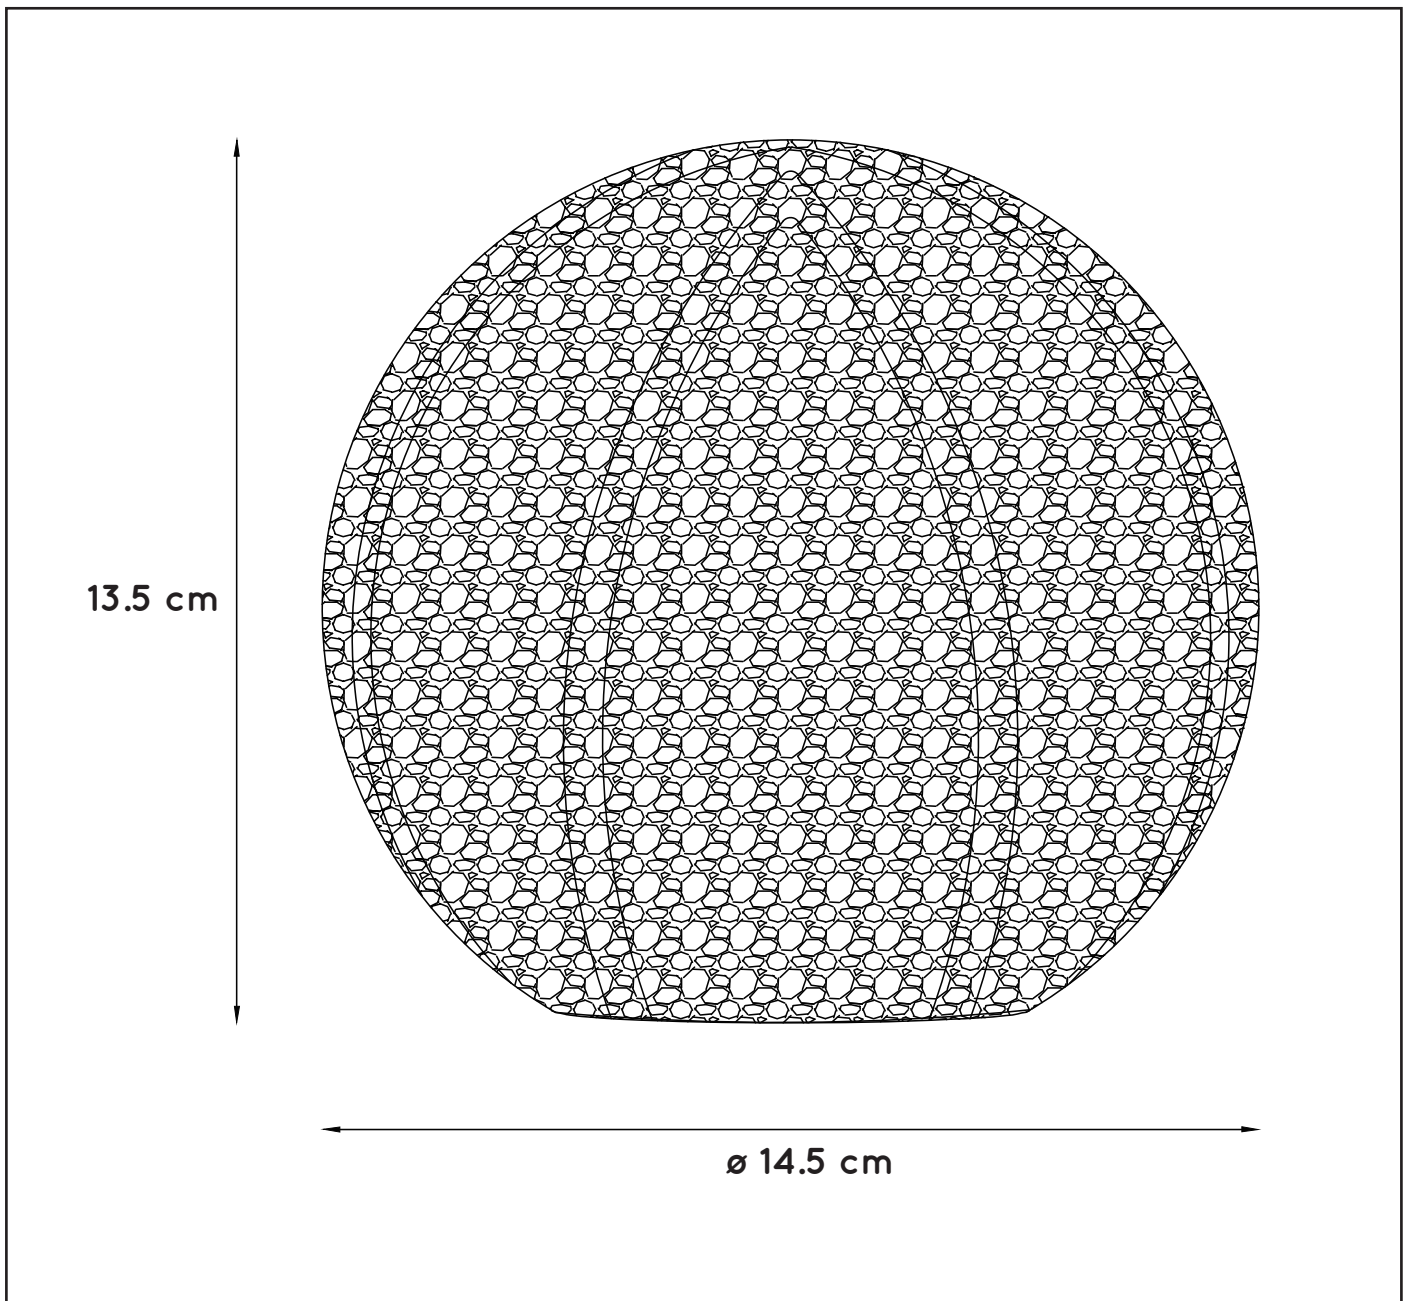

LUCIDE

GENERAL SPECIFICATIONS

**RECOMMENDED LUCIDE  
LIGHT SOURCE**

**49026/03/31**

Light source dimmable : Yes

Light source incl. : No

**General**

**Dimensions LxWxH** : 14.5 cm x 14.5 cm x 13.5 cm

**Height minimum** : -

**Height maximum** : 13.5 cm

**Dimensions shade LxWxH** : 14.5 cm x 14.5 cm x 13.5 cm

**Main material** : Metal

**Ceiling rose material** : -

**Color** : Satin Nickel

**Style** : Modern

**Shape** : Round

**Weight** : 0,4 kg

**Warranty** : 2 years

**Product specifications**

**Dimmable** : No

**Light direction** : Around (Diffuse)

**Adjustable in height** : -

**Directional** : Yes

# PAOLO

Item number : 46501/01/14  
EAN code: 5411212460455

For more specifications, dimensions please visit  
[www.lucide.com](http://www.lucide.com)