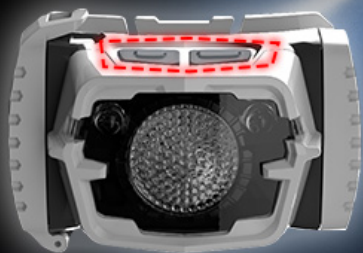

2 πηγές φωτισμού

2 Πηγές Φωτισμού:

Ο νέος επαγγελματικός επαναφορτιζόμενος φακός κεφαλής MONT-900 G4 διαθέτει 1 κύρια πηγή φωτισμού (κεντρικός φωτισμός) καθώς και μια επιλογή βοηθητικού φωτισμού σήμανσης/προστασίας/εντοπισμού. Οι ποικίλες και διαφορετικές επιλογές φωτισμού εξασφαλίζουν ασφάλεια και διευρυμένο οπτικό πεδίο κατά την λειτουργία σε εσωτερικούς και εξωτερικούς χώρους.

Χαμηλό βάρος

Βάρος:

Ο νέος MONT-900 G4 είναι ένας εξαιρετικά ελαφρύς επαγγελματικός φακός κεφαλής, μόλις 78 γραμμάρια μαζί με την μπαταρία, ιδανικός για πολύωρη αδιάκοπη χρήση!

6 Προγράμματα Λειτουργίας:

6 προγράμματα

6
programs

Έως 78 ώρες
Λειτουργίας

78 Ώρες Λειτουργίας:

Σχεδιασμένος για υβριδική χρήση, τόσο σε εσωτερικούς χώρους όσο και σε εξωτερικούς χώρους, ο επαγγελματικός επαναφορτιζόμενος φακός κεφαλής MONT- 900 G4 είναι ιδανικός για ακούραστη συνεχόμενη εργασία έως και 78 ώρες!

Στεγανοποίηση IPX6:

Η sas δημιούργησε τους νέους φακούς κεφαλής MONT G4 σύμφωνα με το πρότυπο στεγανοποίησης IP X6 που προσφέρει προστασία σε χρήση ακόμα και σε καταρρακτώδη βροχή και μπορεί να προστατεύσει το προϊόν ακόμα και κάτω από τις πιο δύσκολες συνθήκες! Αυτό σημαίνει ότι η ποιότητα των πλαστικών αλλά και η στεγανοποίηση τους δεν επιτρέπει να εισχωρήσει υγρασία ή νερό στο εσωτερικό του φακού ακόμα και υπό συνθήκες καταρρακτώδους βροχής, προστατεύοντας τόσο το ίδιο το προϊόν όσο και το χρήστη. Έχουν κορυφαία αντοχή σε σκόνη / χώμα / λάσπη και κάθε είδους καταπόνηση από το περιβάλλον λειτουργίας τους. (Ο βαθμός στεγανότητας IPX6 δεν εξυπηρετεί υποβρύχια λειτουργία και βύθισμα σε νερό). Ιδανικοί για