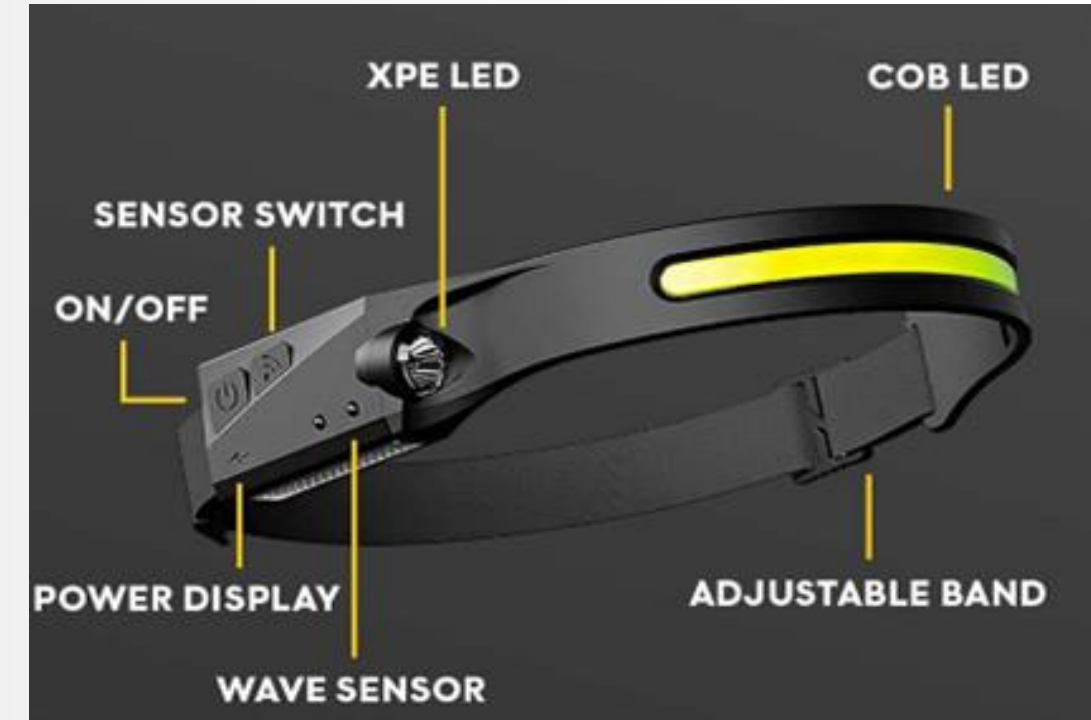

GEYER

LFK-HL0121

Επαναφορτιζόμενος LED Φακός Κεφαλής 5W (3W XPE + 5W COB)

ABS+RUBBER

60x32x20mm (adjustable headband)

IP44

IK08

USB TYPE-C

Lighting Distance: 50m

Lumen: 350

Beam Angle: 230°

Rechargeable Battery

Sensor Switch

5 modes: COB High / COB Low / XPE High / XPE Low / Long press

switch: Flash100%

Charging Time: 3h